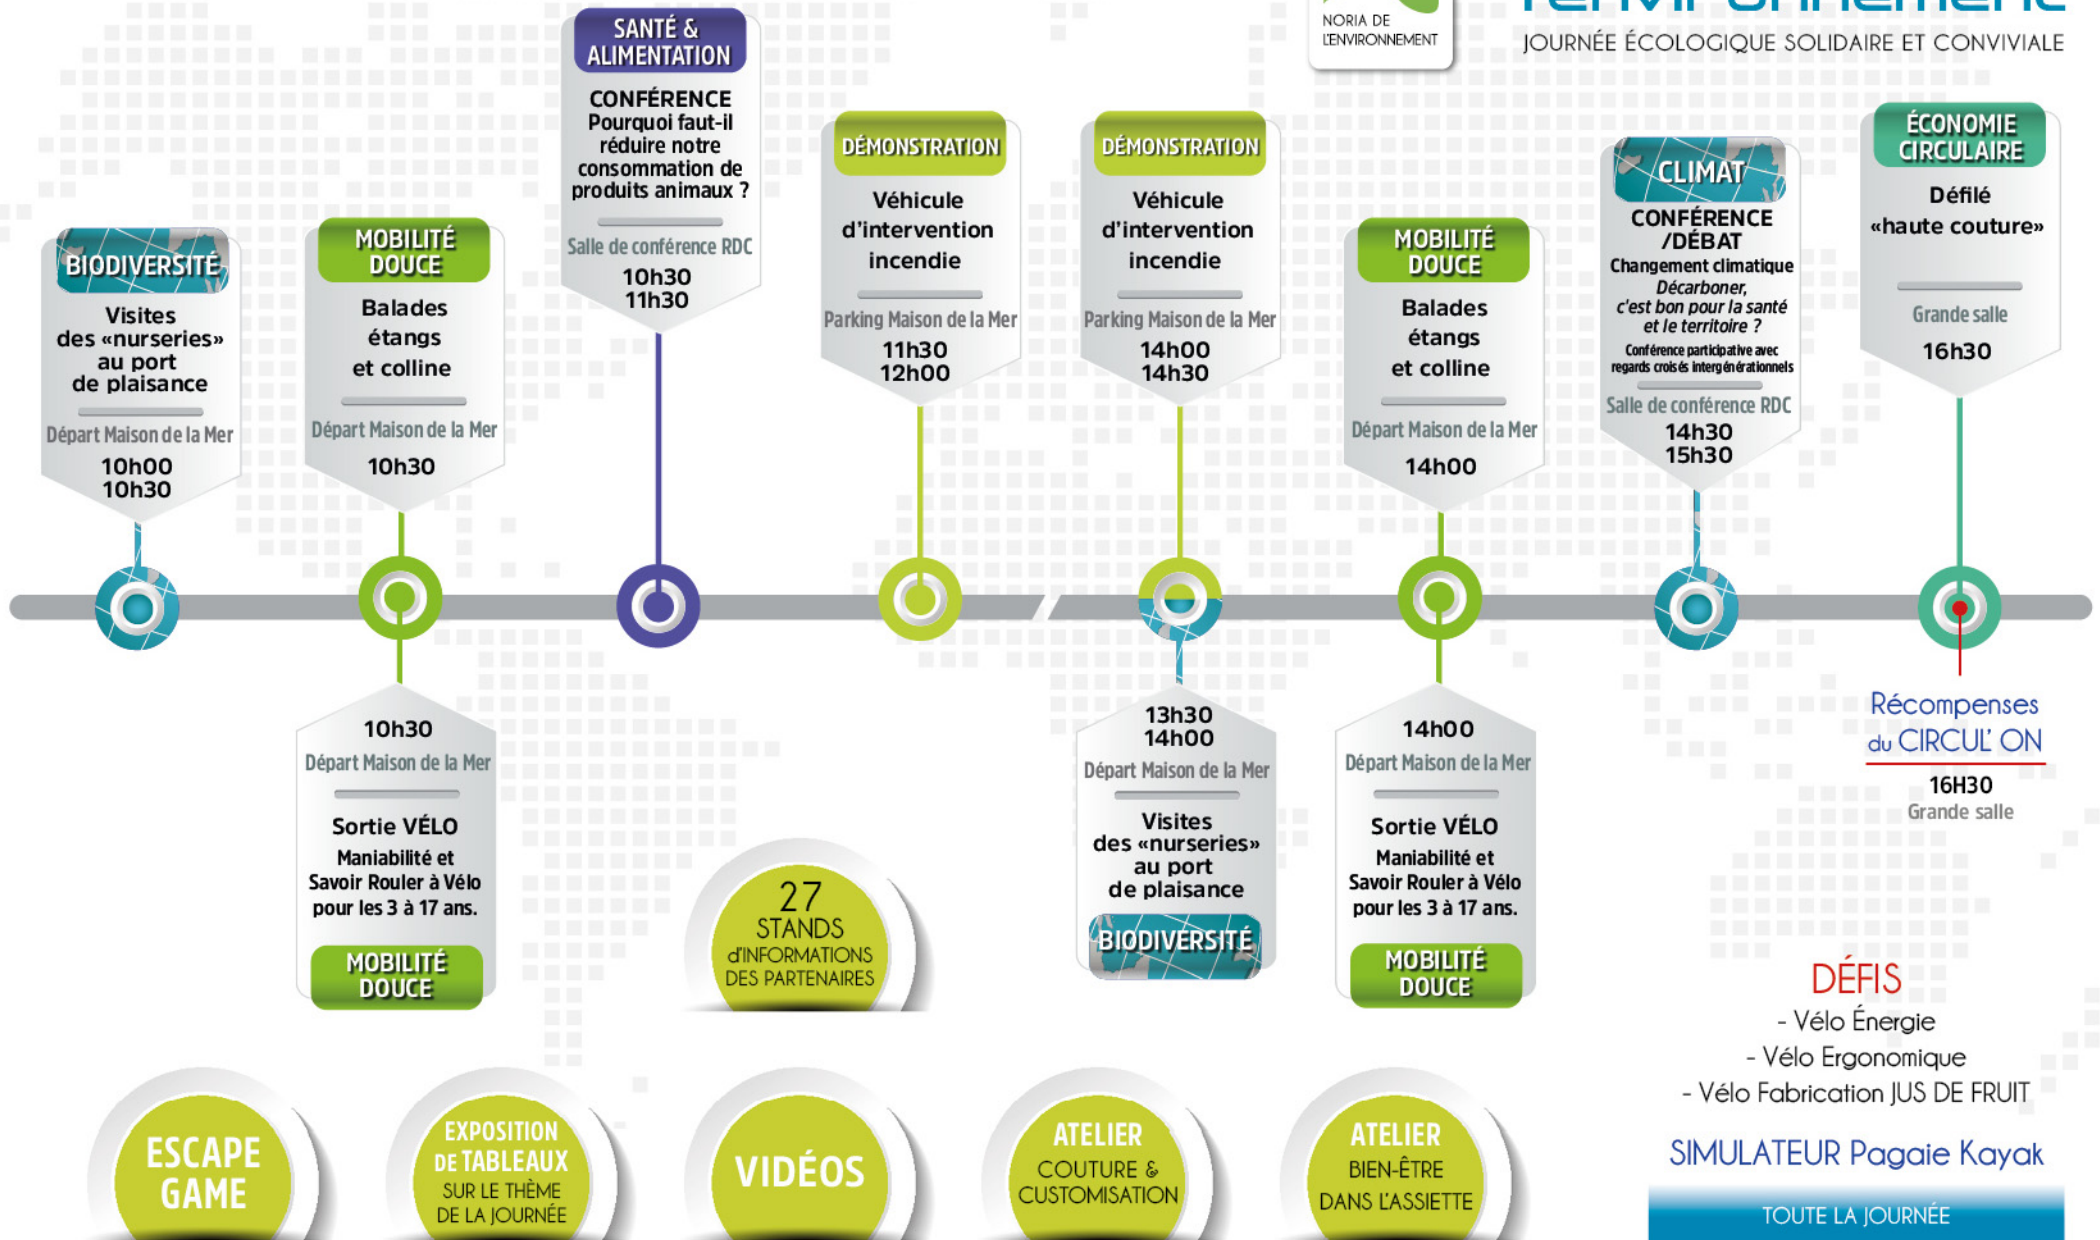

noria de l'environnement

JOURNÉE ÉCOLOGIQUE SOLIDAIRE ET CONVIVIALE

Le Crédit Mutuel de Fos-sur-Mer est très heureux de vous présenter la 3^{ème} édition de la **noria de l'environnement**.

La Noria ce n'est pas qu'une histoire d'environnement, c'est aussi une histoire humaine et c'est avec un immense plaisir que nous remercions tous les bénévoles et tous nos partenaires, anciens comme nouveaux, institutionnels, privés ou associatifs de leur soutien inconditionnel.

PARTENAIRES

noria de l'environnement ^{3^{ème} édition}

JOURNÉE ÉCOLOGIQUE SOLIDAIRE ET CONVIVIALE

Maison de la Mer et du Sport **sam. 19** OCTOBRE 2024 **Fos sur Mer**
 10h-18h
 ENTRÉE GRATUITE

ne pas jeter sur la voie publique

ESCAPE GAME
 VIDÉOS des élèves du Lycée J. LURÇAT

RESTAURATION SUR PLACE

THÈMES PARTENAIRES
7 **27**
 Crédit Mutuel

Tombola nombreux lots à gagner !!

Informations : 04 42 87 75 31

BIODIVERSITÉ
Visites des «nurseries» au port de plaisance
Départ Maison de la Mer
10h00
10h30

13h30
14h00
Départ Maison de la Mer
Visites des «nurseries» au port de plaisance
BIODIVERSITÉ

14h00
Départ Maison de la Mer
Sortie VÉLO
Maniabilité et Savoir Rouler à Vélo pour les 3 à 17 ans.
MOBILITÉ DOUCE